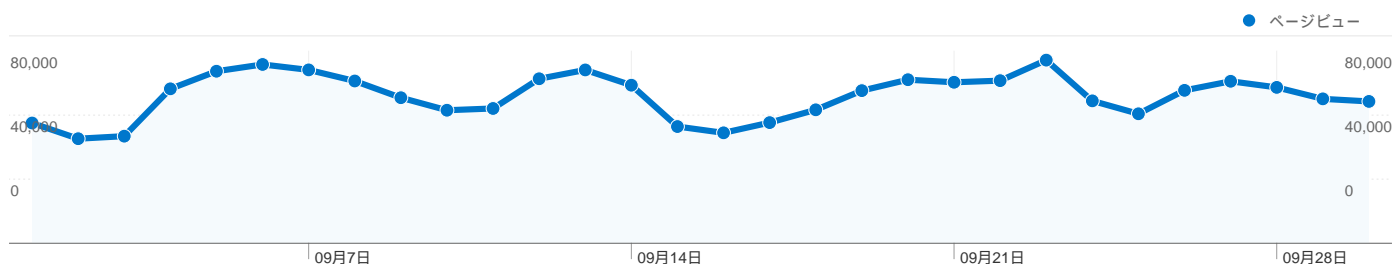

サイトの利用状況

385,864 セッション

38.46% 直帰率

2,027,480 ページビュー

00:04:54 平均サイト滞在時間

5.25 平均ページビュー

37.21% 新規セッション率

コンテンツの詳細

ページ	ページビュー	割合
/modules/	1,422,963	77.39%
/index.html	383,773	20.87%
/wp/	24,702	1.34%
/mtb/	6,332	0.34%
/love/	831	0.05%

閲覧開始ページ

ページ	閲覧開始数	割合
/index.html	151,820	39.35%
/modules/pukiwiki/672.html	14,053	3.64%
/myalbum+index.htm	11,693	3.03%
/d3forum+index.topic_id+2498	6,504	1.69%
/modules/pukiwiki/679.html	3,780	0.98%

キーワード

キーワード	セッション	割合
ワンピース	66,912	20.31%
ワンピース ネタバレ	15,208	4.62%
ワンピース 55巻	12,222	3.71%
ワンピース 画像	9,620	2.92%
one piece	7,238	2.20%

ブラウザ

ブラウザ	セッション	割合
Internet Explorer	337,996	87.59%
Firefox	21,504	5.57%
Safari	14,331	3.71%
Opera	5,247	1.36%
Chrome	4,152	1.08%

16 ページ数 の合計表示回数 1,838,712

「ページ数 次の文字を含む "/wp/v/mtb/v/amazonep/v/catch/v/external/v/modules/v/love/v/index" と ページ数 次の文字を含まない "translate_/v/2/cache/PHPSESSID/v/index.php?"」をフィルタ済み

コンテンツのパフォーマンス

ページ	ページビュー	ページ別セッション	平均ページ滞在時間	直帰率	離脱率	\$ インデックス
ページビュー 1,838,712 全セッションに対する割合: 90.69%						
ページ別セッション 1,257,999 全セッションに対する割合: 89.74%						
平均ページ滞在時間 00:01:07 サイトの平均: 00:01:09 (-3.35%)						
直帰率 34.21% サイトの平均: 38.46% (-11.06%)						
離脱率 16.83% サイトの平均: 19.03% (-11.56%)						
\$ インデックス \$0.00 サイトの平均: \$0.00 (0.00%)						
ページ	ページビュー	ページ別セッション	平均ページ滞在時間	直帰率	離脱率	\$ インデックス
/modules/	1,422,963	1,065,362	00:01:12	47.68%	15.38%	\$0.00
/index.html	383,773	165,674	00:00:45	19.15%	18.80%	\$0.00
/wp/	24,702	20,846	00:01:21	65.09%	55.91%	\$0.00
/mtb/	6,332	5,392	00:02:32	75.39%	67.77%	\$0.00
/love/	831	672	00:03:35	40.43%	38.03%	\$0.00
/index.mbbs+0.html	84	36	00:01:53	27.78%	36.90%	\$0.00
/index.mbbs+55.html	7	5	00:02:52	33.33%	14.29%	\$0.00
/index.mbbs+90.html	7	1	00:00:19	0.00%	0.00%	\$0.00
/index.mbbs+45.html	4	3	00:04:48	0.00%	25.00%	\$0.00
/index.mbbs+15.html	2	1	00:00:22	0.00%	0.00%	\$0.00