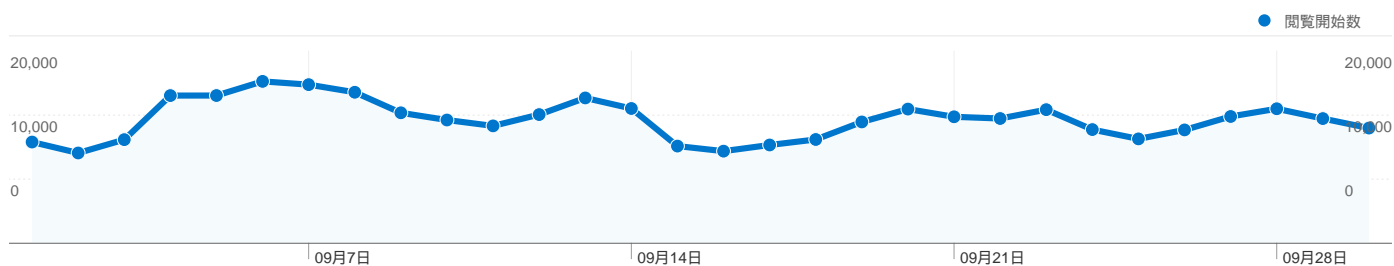

セッション数 385,863 が 14,836 種類のページ数 からサイトの閲覧を開始

閲覧開始ページ

ページ	閲覧開始数	直帰数	直帰率
閲覧開始数 385,863 全セッションに対する割合: 100.00%	直帰数 148,412 全セッションに対する割合: 100.00%	直帰率 38.46% サイトの平均: 38.46% (0.00%)	
/index.html	151,820	29,079	19.15%
/modules/pukiwiki/672.html	14,053	5,844	41.59%
/myalbum+index.htm	11,693	4,861	41.57%
/d3forum+index.topic_id+2498.htm	6,504	3,473	53.40%
/modules/pukiwiki/679.html	3,780	975	25.79%
/wp/2009/05/20/332/index.html	3,152	2,059	65.32%
/wp/2009/07/30/357/index.html	3,013	2,038	67.64%
/modules/yomi/index.html	2,326	1,281	55.07%
/d3forum+index.topic_id+273.htm	2,045	1,161	56.77%
/modules/d3forum/index.php?post_id=28848	1,852	890	48.06%
14,836 件中 1 - 10 件目