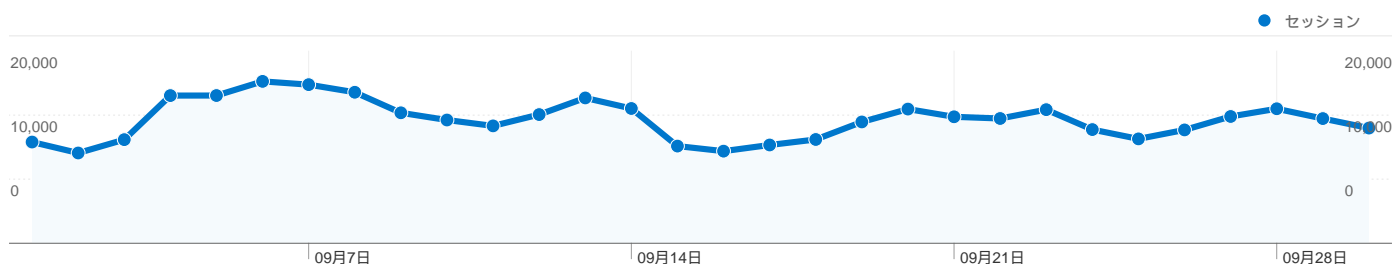

セッション数 385,864、32 種類のブラウザ

サイトの利用状況

セッション	平均ページビュー	平均サイト滞在時間	新規セッション率	直帰率	
385,864 全セッションに対する割合: 100.00%	5.25 サイトの平均: 5.25 (0.00%)	00:04:54 サイトの平均: 00:04:54 (0.00%)	37.33% サイトの平均: 37.21% (0.30%)	38.46% サイトの平均: 38.46% (0.00%)	
ブラウザ	セッション	平均ページビュー	平均サイト滞在時間	新規セッション率	直帰率
Internet Explorer	337,996	5.38	00:04:58	36.02%	37.19%
Firefox	21,504	4.34	00:03:58	53.28%	49.46%
Safari	14,331	4.48	00:05:10	31.52%	45.52%
Opera	5,247	4.69	00:04:38	48.07%	44.16%
Chrome	4,152	4.68	00:04:19	57.25%	47.64%
Playstation Portable	929	2.45	00:04:30	61.25%	54.79%
Playstation 3	621	3.41	00:03:24	57.81%	44.44%
Mozilla Compatible Agent	503	3.02	00:04:42	42.74%	45.92%
NetFront	217	6.99	00:09:48	46.54%	47.00%
Mozilla	162	3.94	00:05:15	37.65%	39.51%

32 件中 1 - 10 件目