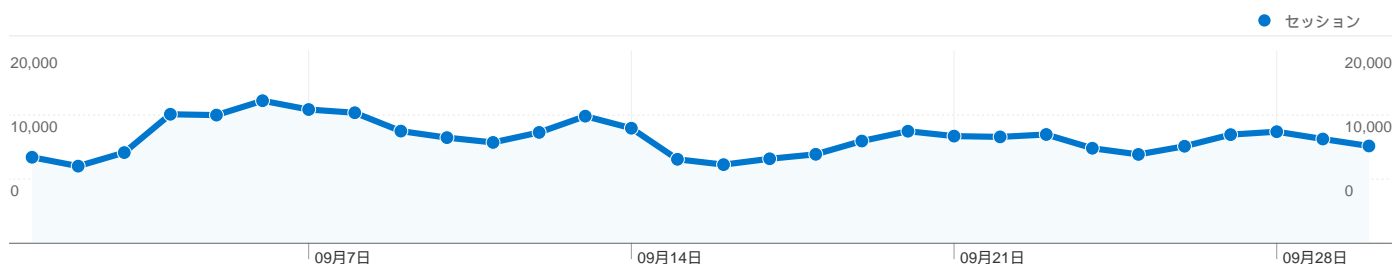

検索からの 合算 セッション数 329,479、 51,240 種類の キーワード

サイトの利用状況

セッション	平均ページビュー	平均サイト滞在時間	新規セッション率	直帰率	
329,479 全セッションに対する割合: 85.39%	5.25 サイトの平均: 5.25 (-0.16%)	00:04:50 サイトの平均: 00:04:54 (-1.34%)	39.12% サイトの平均: 37.21% (5.12%)	39.89% サイトの平均: 38.46% (3.70%)	
キーワード	セッション	平均ページビュー	平均サイト滞在時間	新規セッション率	直帰率
ワンピース	66,912	7.46	00:07:46	19.65%	16.91%
ワンピース ネタバレ	15,208	4.55	00:05:16	37.28%	39.55%
ワンピース 55巻	12,222	4.49	00:02:24	49.52%	40.28%
ワンピース 画像	9,620	6.64	00:03:40	54.30%	38.52%
one piece	7,238	8.39	00:08:17	18.51%	18.57%
ワンピース 映画	3,048	2.93	00:02:35	52.53%	58.40%
onep	2,629	10.44	00:12:45	9.47%	10.99%
onep.jp	2,416	9.99	00:12:05	7.08%	13.37%
ワンピース サーチ	2,381	2.60	00:01:23	65.31%	54.18%
ワンピース 55巻 発売日	1,671	2.58	00:01:19	46.02%	54.70%

51,240 件中 1 - 10 件目