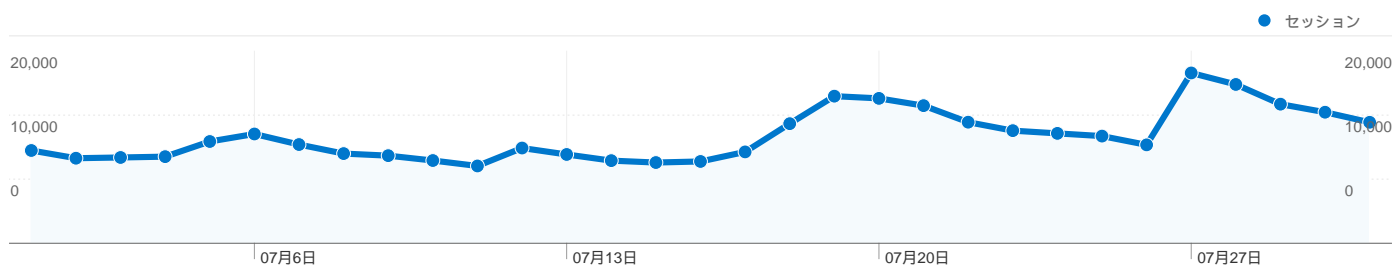

45,921 件中 1 - 10 件目

セッション数 347,369 が 12,483 種類のページ数 からサイトの閲覧を開始

閲覧開始ページ

ページ	閲覧開始数	直帰数	直帰率
閲覧開始数 347,369 全セッションに対する割合: 100.00%	直帰数 127,930 全セッションに対する割合: 100.00%	直帰率 36.83% サイトの平均: 36.83% (0.00%)	
/index.html	157,881	29,497	18.68%
/myalbum+index.htm	7,411	3,292	44.42%
/modules/pukiwiki/672.html	6,510	2,701	41.49%
/d3forum+index.topic_id+2498.htm	4,471	2,518	56.32%
/d3forum+index.topic_id+268.htm	4,422	3,355	75.87%
/d3forum+index.topic_id+1595.htm	2,410	1,279	53.07%
/modules/yomi/index.html	1,745	974	55.82%
/modules/pukiwiki/664.html	1,598	566	35.42%
/modules/d3forum/index.php?post_id=84527	1,561	1,007	64.51%
/wp/2009/05/20/332/index.html	1,482	828	55.87%

12,483 件中 1 - 10 件目

セッション数 347,369、32 種類の ブラウザ

サイトの利用状況

セッション	平均ページビュー	平均サイト滞在時間	新規セッション率	直帰率	
347,369 全セッションに対する割合: 100.00%	6.02 サイトの平均: 6.02 (0.00%)	00:05:19 サイトの平均: 00:05:19 (0.00%)	35.88% サイトの平均: 35.74% (0.38%)	36.83% サイトの平均: 36.83% (0.00%)	
ブラウザ	セッション	平均ページビュー	平均サイト滞在時間	新規セッション率	直帰率
Internet Explorer	302,746	6.17	00:05:22	34.52%	35.35%
Firefox	20,815	4.82	00:04:08	51.81%	49.21%
Safari	13,255	5.12	00:05:47	29.54%	43.05%
Opera	4,615	6.20	00:06:44	46.50%	44.12%
Chrome	3,681	5.23	00:04:19	57.89%	48.08%
Playstation 3	752	4.12	00:03:40	44.28%	38.83%
Playstation Portable	502	1.17	00:01:04	70.32%	87.05%
Mozilla Compatible Agent	425	3.46	00:04:09	42.59%	47.29%
NetFront	165	2.82	00:03:37	53.33%	50.91%
Netscape	138	5.47	00:04:06	44.93%	31.88%