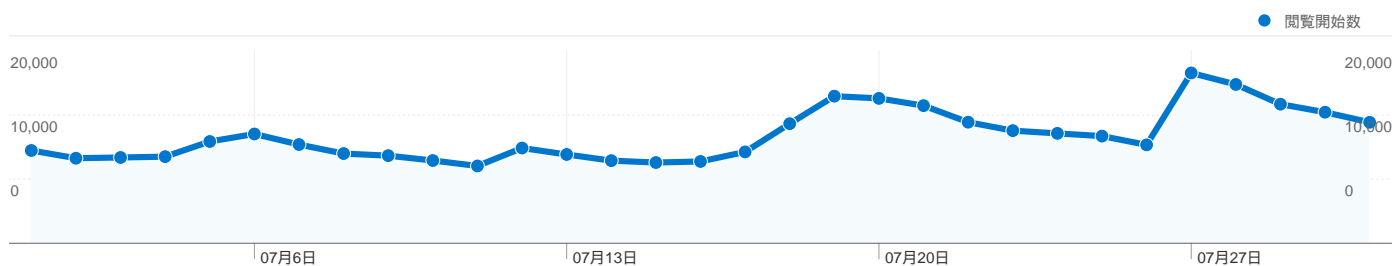

セッション数 347,369 が 12,483 種類のページ数 からサイトの閲覧を開始

閲覧開始ページ

ページ	閲覧開始数	直帰数	直帰率
閲覧開始数 347,369 全セッションに対する割合: 100.00%	直帰数 127,930 全セッションに対する割合: 100.00%	直帰率 36.83% サイトの平均: 36.83% (0.00%)	
/index.html	157,881	29,497	18.68%
/myalbum+index.htm	7,411	3,292	44.42%
/modules/pukiwiki/672.html	6,510	2,701	41.49%
/d3forum+index.topic_id+2498.htm	4,471	2,518	56.32%
/d3forum+index.topic_id+268.htm	4,422	3,355	75.87%
/d3forum+index.topic_id+1595.htm	2,410	1,279	53.07%
/modules/yomi/index.html	1,745	974	55.82%
/modules/pukiwiki/664.html	1,598	566	35.42%
/modules/d3forum/index.php?post_id=84527	1,561	1,007	64.51%
/wp/2009/05/20/332/index.html	1,482	828	55.87%

12,483 件中 1 - 10 件目