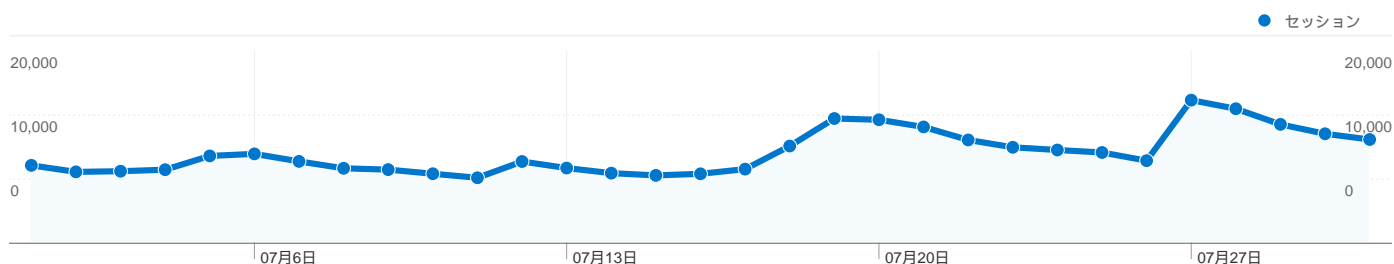

検索からの 合算 セッション数 292,884、 45,921 種類の キーワード

サイトの利用状況

セッション	平均ページビュー	平均サイト滞在時間	新規セッション率	直帰率	
292,884 全セッションに対する割合: 84.31%	6.04 サイトの平均: 6.02 (0.30%)	00:05:16 サイトの平均: 00:05:19 (-0.71%)	37.89% サイトの平均: 35.74% (6.01%)	38.44% サイトの平均: 36.83% (4.39%)	
キーワード	セッション	平均ページビュー	平均サイト滞在時間	新規セッション率	直帰率
ワンピース	74,484	8.29	00:07:50	23.79%	17.06%
ワンピース 画像	8,702	7.20	00:03:56	55.24%	37.98%
one piece	7,952	10.06	00:08:42	24.87%	18.88%
ワンピース ネタバレ	7,444	4.44	00:05:13	35.67%	44.76%
ワンピース 55巻	2,624	4.04	00:01:46	44.63%	43.22%
onep.jp	2,509	13.51	00:14:43	4.11%	13.35%
onep	2,211	10.70	00:15:04	8.64%	11.35%
ワンピース ダダン	2,173	2.40	00:03:33	53.80%	65.72%
ワンピース サーチ	2,063	3.38	00:01:56	57.59%	55.16%
ダダン	2,003	1.88	00:02:15	64.35%	79.98%

45,921 件中 1 - 10 件目