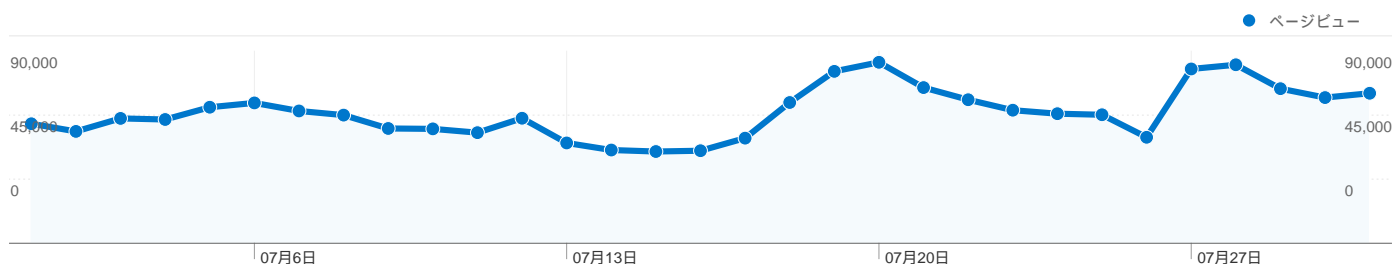

サイトの利用状況

347,369 セッション

36.83% 直帰率

2,091,136 ページビュー

00:05:19 平均サイト滞在時間

6.02 平均ページビュー

35.74% 新規セッション率

コンテンツの詳細

ページ	ページビュー	割合
/modules/	1,454,490	76.51%
/index.html	424,240	22.32%
/wp/	16,287	0.86%
/mtb/	4,062	0.21%
/love/	1,814	0.10%

閲覧開始ページ

ページ	閲覧開始数	割合
/index.html	157,881	45.45%
/myalbum+index.htm	7,411	2.13%
/modules/pukiwiki/672.html	6,510	1.87%
/d3forum+index.topic_id+2498	4,471	1.29%
/d3forum+index.topic_id+268.	4,422	1.27%

キーワード

キーワード	セッション	割合
ワンピース	74,484	25.43%
ワンピース 画像	8,702	2.97%
one piece	7,952	2.72%
ワンピース ネタバレ	7,444	2.54%
ワンピース 55巻	2,624	0.90%

ブラウザ

ブラウザ	セッション	割合
Internet Explorer	302,746	87.15%
Firefox	20,815	5.99%
Safari	13,255	3.82%
Opera	4,615	1.33%
Chrome	3,681	1.06%